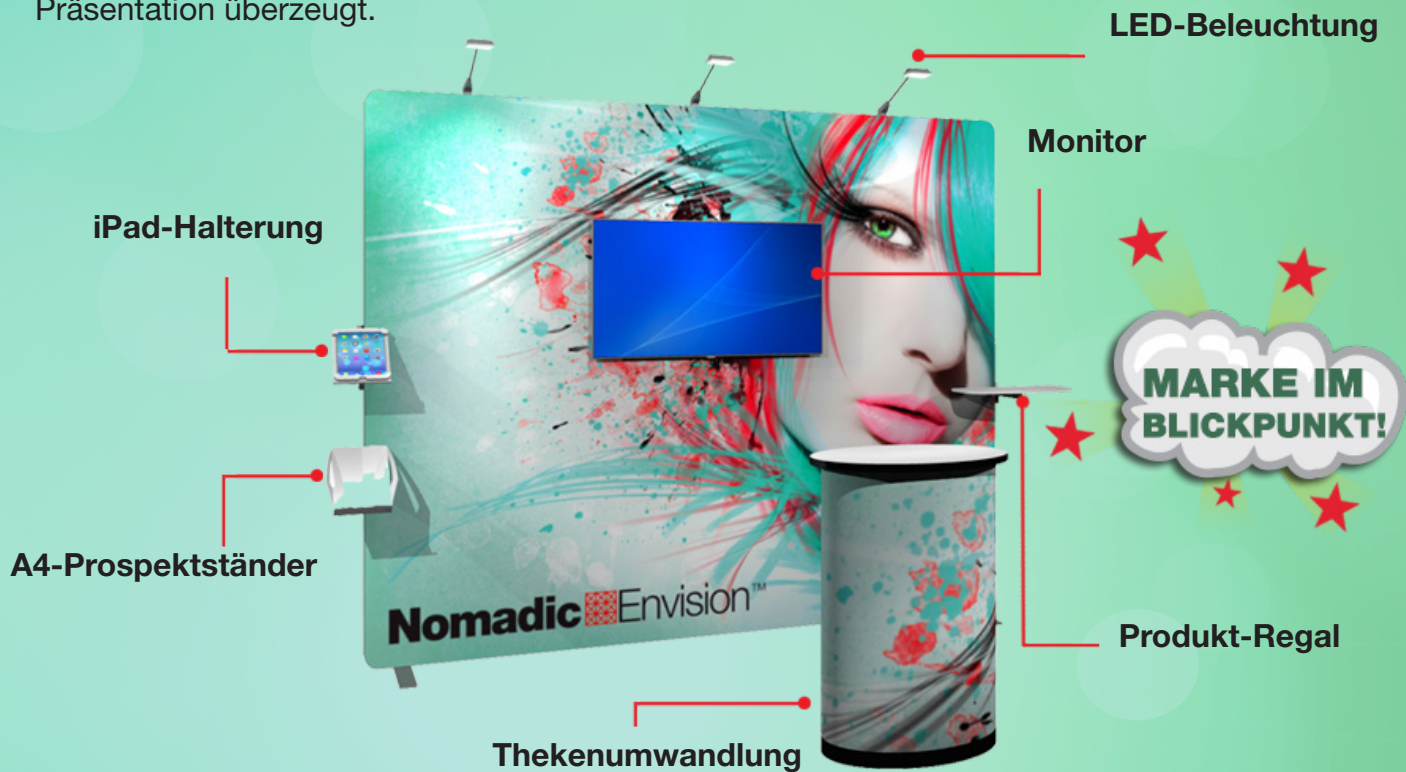

Envision

it

Nomadic Display[®]

Ausstellungslösungen der Spitzenklasse

Envision wird in einem
Transportbehälter geliefert, der
sich blitzschnell in eine
Empfangstheke verwandeln lässt

Envision bietet für Ihre nächste Veranstaltung eine Lösung mit raffiniertem Design und einfachstem Aufbau.

- Die Größen variieren von 1m bis 3m.
- Der Aufbau des Rahmens erfolgt schnell und einfach ohne Werkzeug; es gibt keine losen Teile.
- Die SEG-Stoffgrafiken sind knitterfrei, haltbar und maschinenwaschbar.

Ihre Hintergrundwand kommuniziert mehr als nur Ihre Marketing-Botschaft

Bei einer Veranstaltung kommuniziert Ihr Messestand mehr als nur Ihre Marketing-Botschaft. Ist Ihr 3m-Display bereits veraltet, oder vermittelt es den Eindruck, dass Ihr Unternehmen ganz vorne mitspielt? Eine nahtlose Rückwand übermittlelt eine schlagkräftigere Botschaft. Jetzt können Sie eine wirkungsvolle, nahtlose Ausstellungsrückwand bekommen, die überzeugend sagt: "Wir sind anders".

Nomadic stellt die Envision All-in-One Hintergrundwand vor. Diese neue Display-Serie zieht mit ihren bedruckten SEG-Stoffgrafiken mit rundum konturiertem Abschluss alle Blicke auf sich. Präsentieren Sie sich als hochwertiges Unternehmen ohne einen hohen Preis dafür zu zahlen. **ENVISION** – und Ihre Präsentation überzeugt.