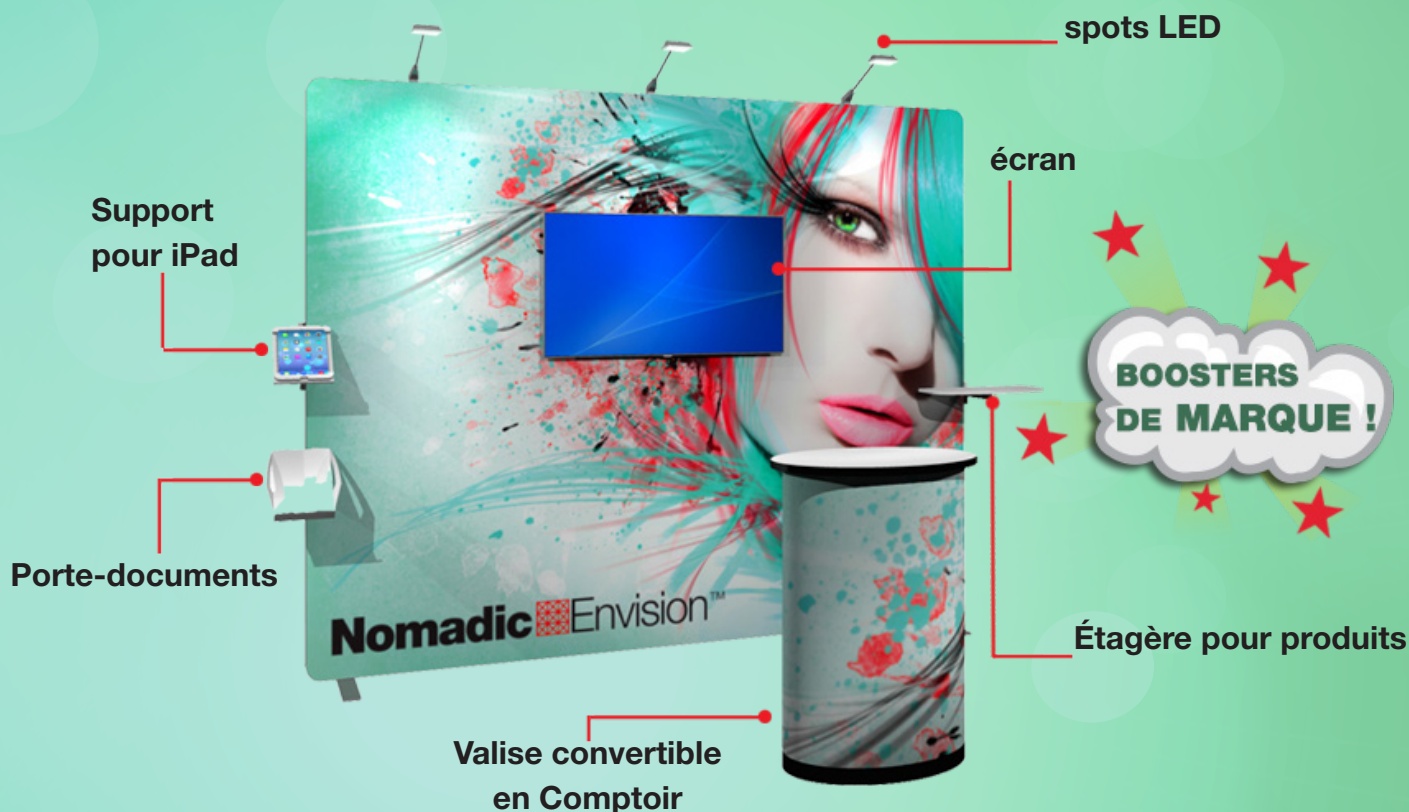

Envision

it

Nomadic  **Display**®
Solutions de stand de niveau mondial

Envision se range dans
une valise convertible
en comptoir

Envision sera à votre prochain événement avec une solution offrant un style sophistiqué et une simplicité de montage.

3 m

2.5 m

2 m

1.5 m

1 m

Nomadic présente le stand d'exposition Envision. Ces présentoirs se caractérisent par des visuels imprimés sur tissu SEG avec joints de silicone. Distinguez-vous comme une entreprise de qualité supérieure sans payer de prix haut de gamme. **ENVISION** ce que vous voulez montrer à votre expo.

Les caractéristiques sont généreuses :

- Un présentoir de 3 m avec accessoires, y compris un kit de transformation en comptoir et un transport dans une seule valise RollOne.