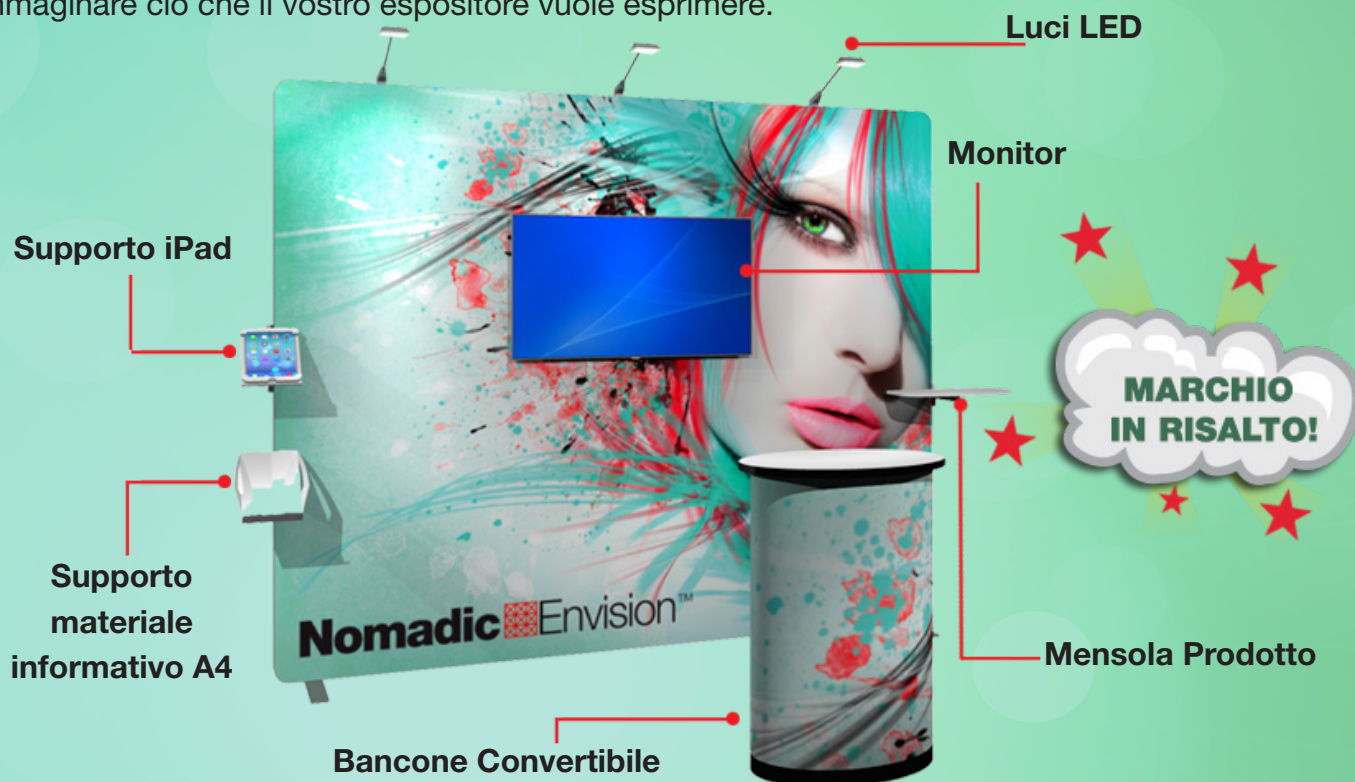

3 m

2.5 m

2 m

1.5 m

1 m

Nomadic introduce l'Espositore a muro Envision con Custodia Tutto-in-Uno. Questi espositori presentano grafica SEG stampata su tessuto con una finitura sagomata da un'estremità all'altra. Fatevi notare come azienda di alta qualità senza pagare prezzi esorbitanti. Con **ENVISION** potete immaginare ciò che il vostro espositore vuole esprimere.